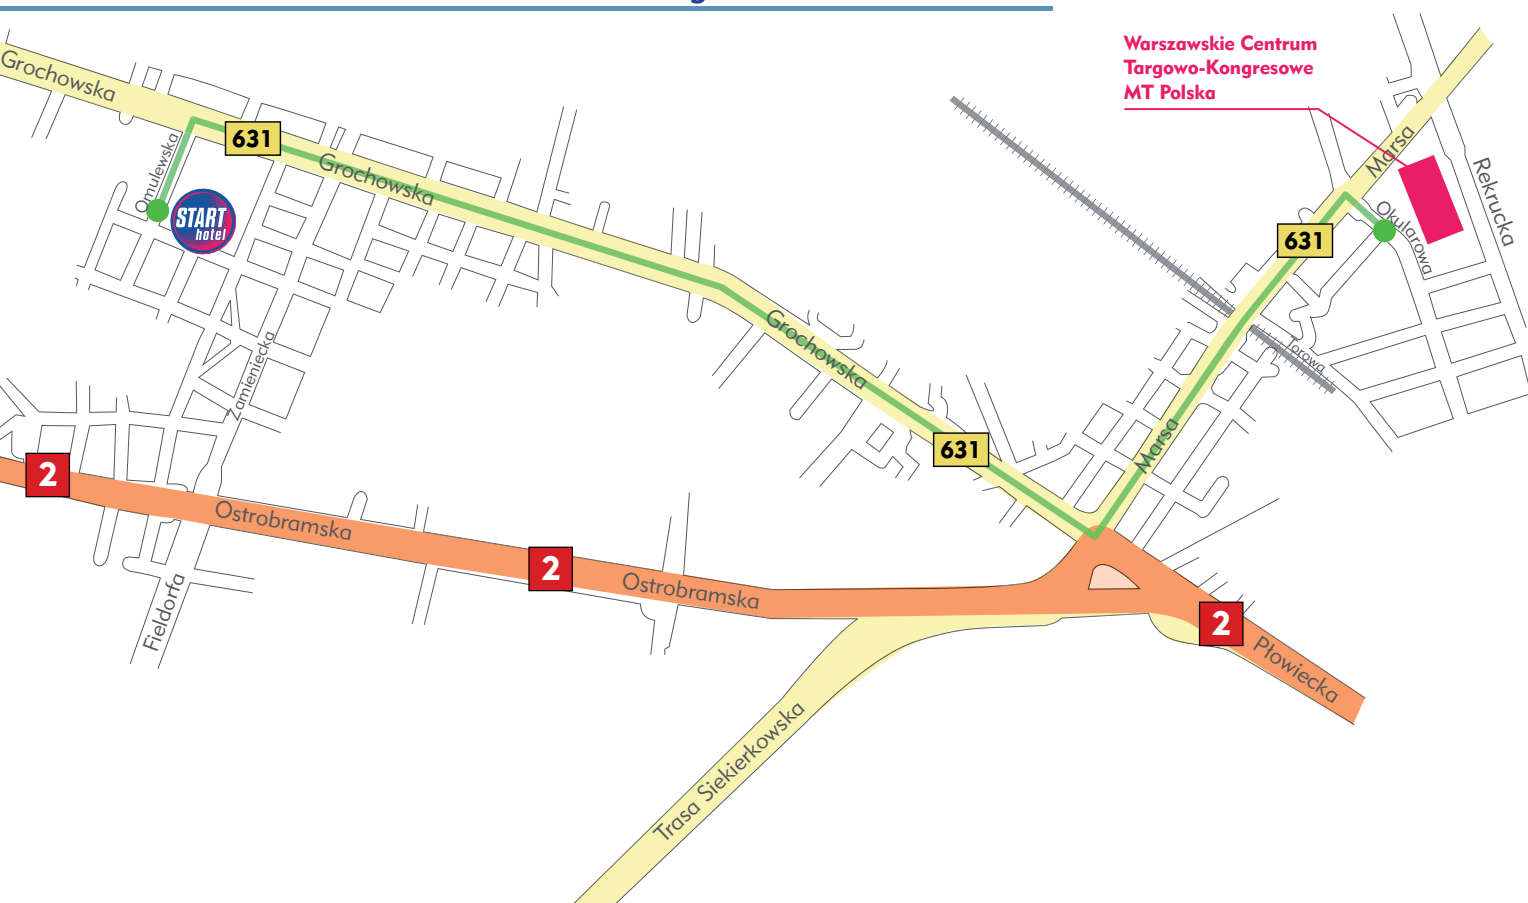

**FELIX\*\*\***

Mapa dojazdowa ze **START hotel FELIX\*\*\***  
do Warszawskiego Centrum Targowo-Kongresowego MT Polska.

Getting from **START hotel FELIX\*\*\***  
to the Warsaw Trade Fair and Congress Centre MT Poland

START hotel FELIX\*\*\* znajduje się w centrum dzielnicy Praga –Południe – tylko 3,6 km od Centrum Targowo-Kongresowego MT Polska. Aby dojechać samochodem z hotelu do Centrum Targowo-Kongresowego należy skręcić w prawo w ul. Omulewską a następnie w prawo w ulicę Grochowską. Po przejechaniu 2,2 km należy skręcić w lewo w ul. Marsa. Po przejechaniu 1,1 km po prawej stronie znajduje się Centrum Targowo-Kongresowe MT Polska. Wjazd na teren znajduje się od strony ul. Okularowej. Bezpośredni dojazd autobusami linii 173, 115 (z ul. Grochowskiej).

START hotel FELIX\*\*\* is located in the centre of South Praga district - 3,6 km from the Trade Fair and Congress Centre MT Poland. To get from the hotel to the Trade Fair and Congress Centre by car one should turn right into the Omulewska street and then turn right into the Grochowska street. After driving for about 2,2 km one should turn left into the Marsa street and continue driving for about 1,1 km to find the Trade Fair and Congress Centre on their right-hand side. The entrance to the premises is located on Okularowa street. To get to the Trade Fair and Congress Centre by bus one should take the 173 or 115 line. The bus stop is located on Grochowska street.